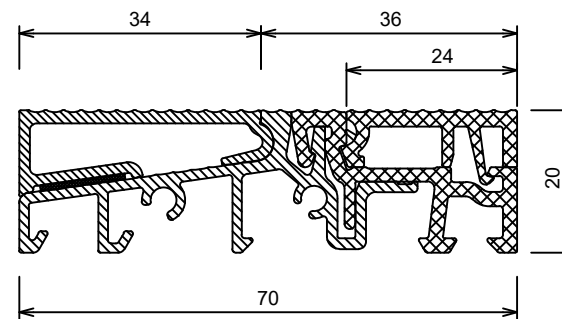

Türschwelle mit Trennprofil und PVC-Fülleiste TS57622-24-FL mit Aufsatzprofil TSA5761 für aussenaufgehende Türen mit Klebeband:

Türschwelle mit Trennprofil und PVC-Fülleiste TS57052-24-FL mit Aufsatzprofil TSA5701 für aussenaufgehende Türen mit Klebeband:

!!! TS57052-24-FL in Vorbereitung
 !!! Lieferbar ab 06-2019

GRAB Sp. z o.o. Sp. K. Słotwiny 123a	Drzwi otwierane na zewnątrz		1:1
	Przekrój pionowy	21.01.2018	