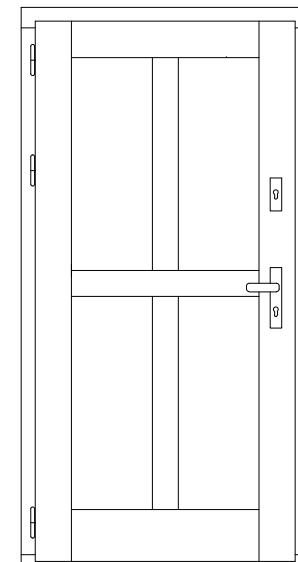

A

A

GRAB Sp. z o.o.  
Sp. K.  
Słotwiny 123A

Drzwi zewnętrzne #88mm konstrukcyjne

Przekrój poziomy

26.03.2020