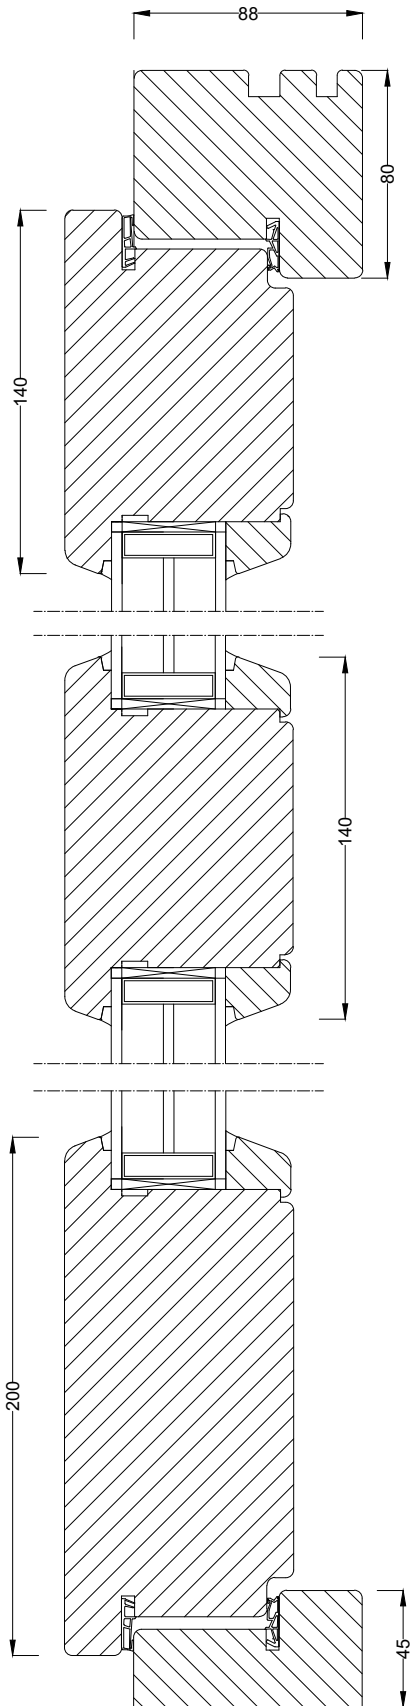

A

A

GRAB Sp. z o.o.
Sp. K.
Słotwiny 123A

Drzwi zewnętrzne #88mm konstrukcyjne

Przekrój pionowy

26.03.2020