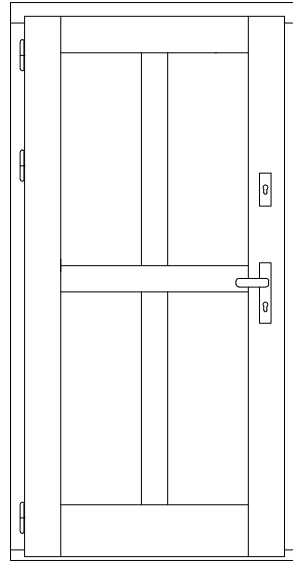

A

A

GRAB Sp. z o.o.
Sp. K.
Słotwiny 123A

Drzwi zewnętrzne #88mm konstrukcyjne

Przekrój pionowy

26.03.2020