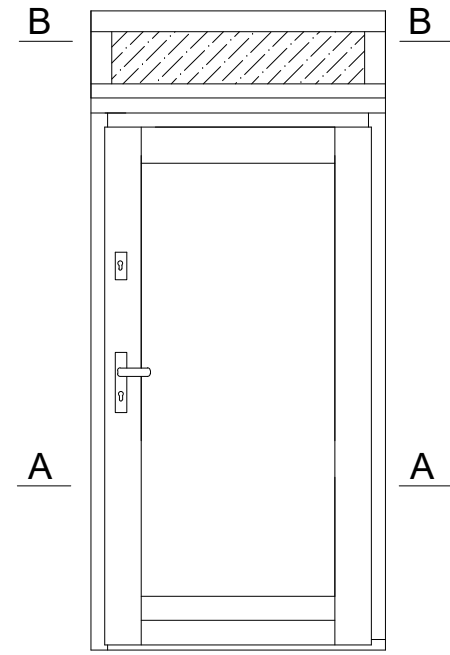

B-B

A-A

GRAB Sp. z o.o.  
Sp. K.  
Słotwiny 123A

Drzwi zewnętrzne #68mm z doświetlem górnym

Przekrój poziomy

26.03.2020