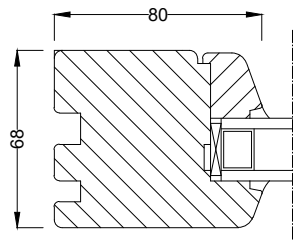

B-B

A-A

GRAB Sp. z o.o.  
Sp. K.  
Słotwiny 123A

Drzwi zewnętrzne #68mm z doświetlem górnym

Przekrój poziomy

26.03.2020