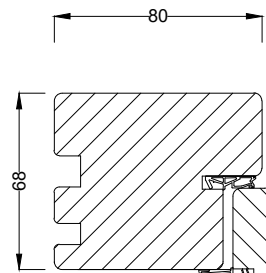

B-B

A-A

GRAB Sp. z o.o.  
Sp. K.  
Słotwiny 123A

Drzwi zewnętrzne #68mm z doświetlem górnym

Przekrój poziomy

26.03.2020