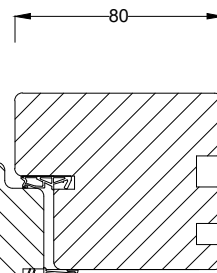

B-B

A-A

GRAB Sp. z o.o.  
Sp. K.  
Słotwiny 123A

Drzwi zewnętrzne #68mm z doświetlem górnym

Przekrój poziomy

26.03.2020