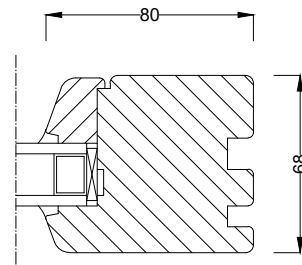

B-B

A-A

GRAB Sp. z o.o.  
Sp. K.  
Słotwiny 123A

Drzwi zewnętrzne #68mm z doświetlem górnym

Przekrój poziomy

26.03.2020