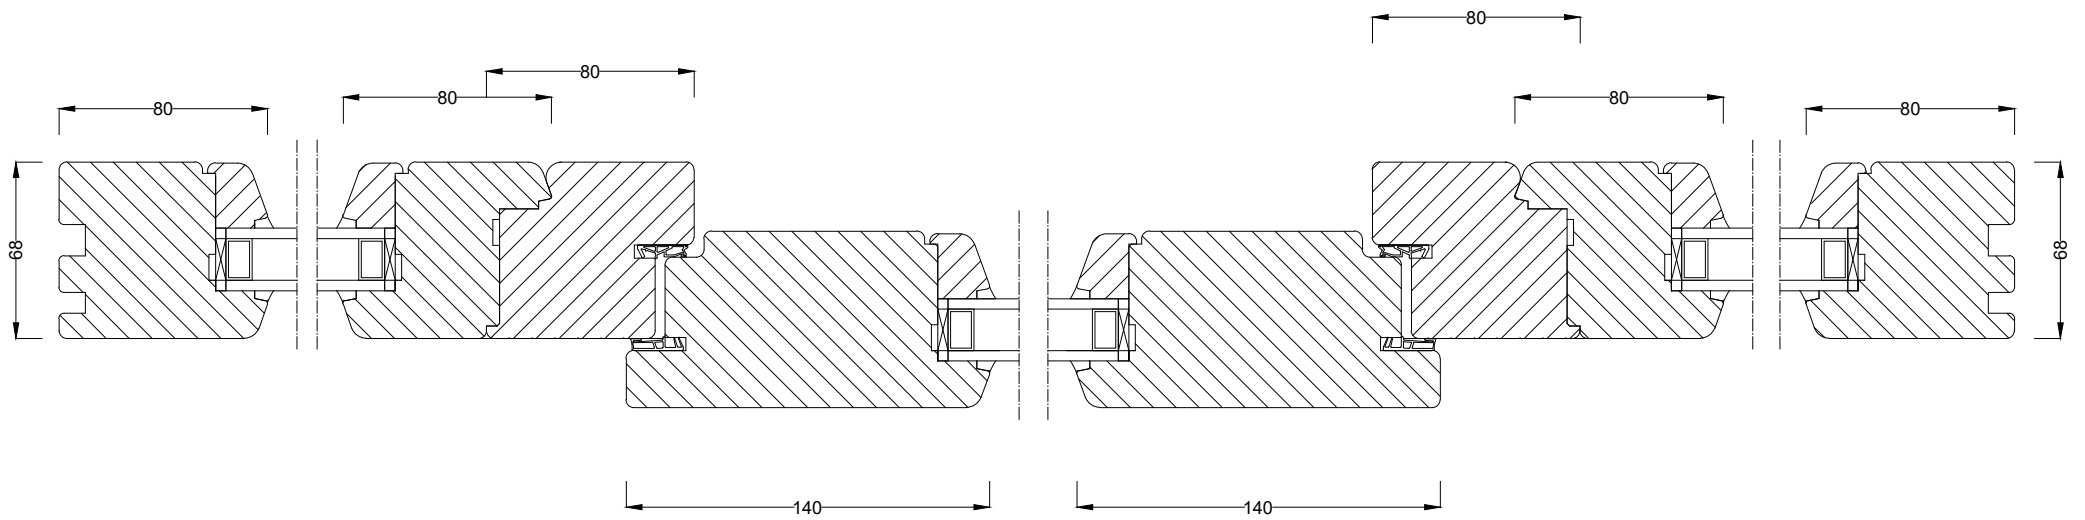

A

A

GRAB Sp. z o.o.
Sp. K.
Słotwiny 123A

Drzwi zewnętrzne #68mm z 2 doświetlami bocznymi

Przekrój poziomy

26.03.2020