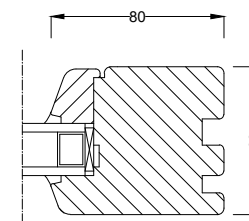

B-B

A-A

GRAB Sp. z o.o.  
Sp. K.  
Słotwiny 123A

Drzwi zewnętrzne #68mm z 2 doświetlami bocznymi i górnym

Przekrój poziomy

26.03.2020