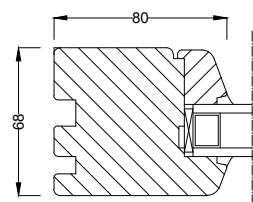

B-B

A-A

GRAB Sp. z o.o.  
Sp. K.  
Słotwiny 123A

Drzwi zewnętrzne #68mm z 2 doświetlami bocznymi i górnym

Przekrój poziomy

26.03.2020