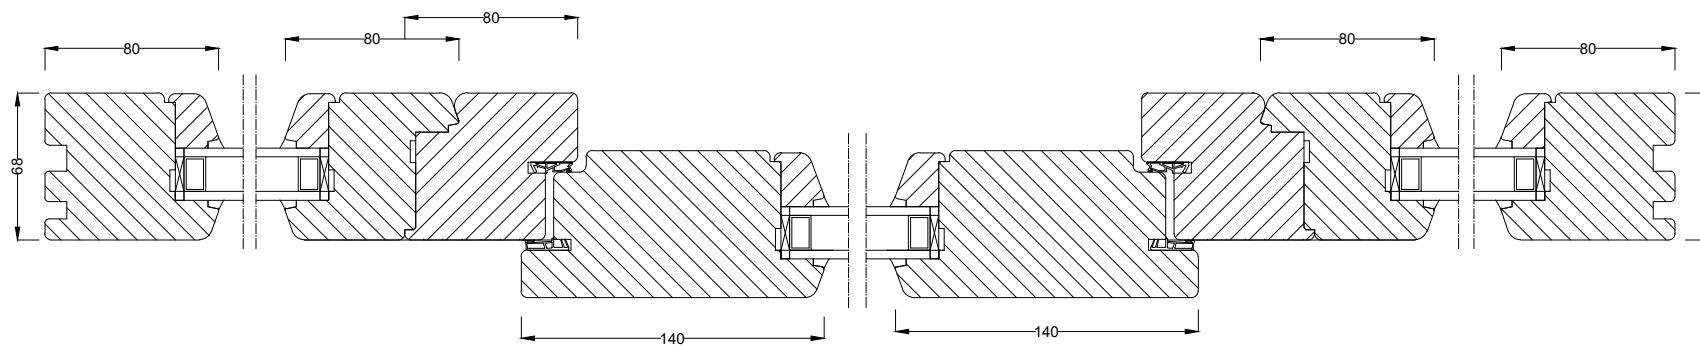

B-B

A-A

GRAB Sp. z o.o.  
Sp. K.  
Słotwiny 123A

Drzwi zewnętrzne #68mm z 2 doświetlami bocznymi i górnym

Przekrój poziomy

26.03.2020