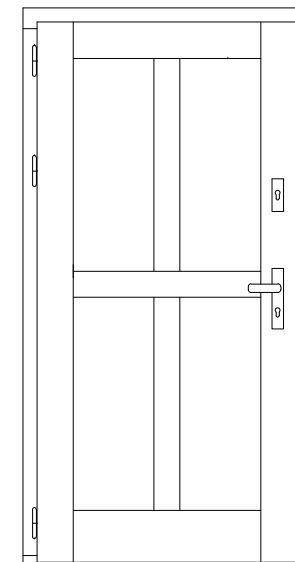

A

A

GRAB Sp. z o.o.
Sp. K.
Słotwiny 123A

Drzwi zewnętrzne #68mm konstrukcyjne

Przekrój poziomy

26.03.2020