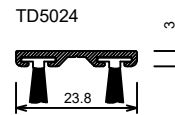

SH61-2902

Türschwelle TS57622-24-FL
mit Trennprofil und PVC-Fülleiste (24mm)

Türschwelle TS57052-24-FL
mit Trennprofil und PVC-Fülleiste (24mm)

!!! TS57052-24-FL in Vorbereitung
!!! Lieferbar ab 06-2019

GRAB Sp. z o.o. Sp. K. Słotwiny 123a	Drzwi otwierane do wewnątrz	21.01.2018
	Przekrój pionowy	