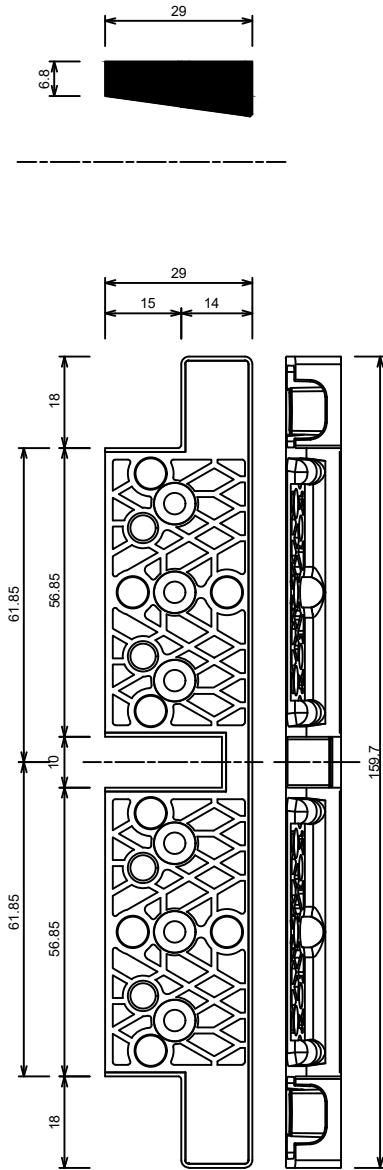

SH61-2902

Türschwelle TS57622-24-FL
mit Trennprofil und PVC-Fülleiste (24mm)

Türschwelle TS57052-24-FL
mit Trennprofil und PVC-Fülleiste (24mm)

!!! TS57052-24-FL in Vorbereitung
!!! Lieferbar ab 06-2019

GRAB Sp. z o.o. Sp. K. Słotwiny 123a	Drzwi otwierane do wewnątrz	21.01.2018
	Przekrój pionowy	