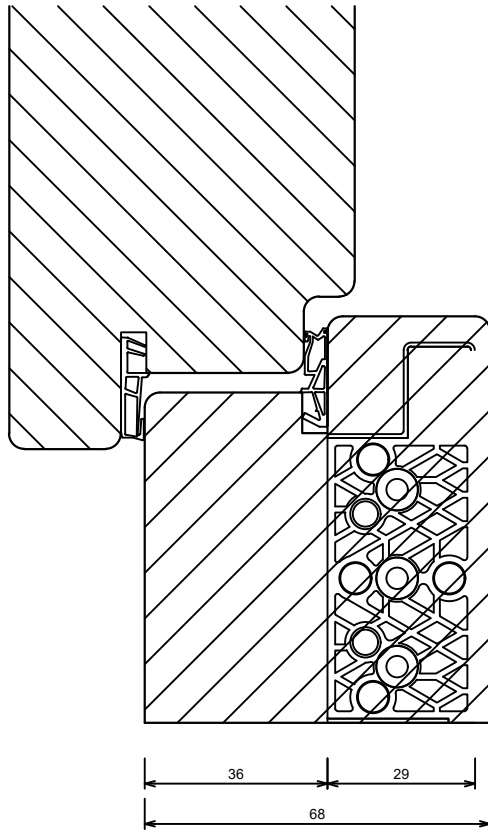

SH61-2902

Türschwelle TS57622-24-FL
mit Trennprofil und PVC-Fülleiste (24mm)

Türschwelle TS57052-24-FL
mit Trennprofil und PVC-Fülleiste (24mm)

!!! TS57052-24-FL in Vorbereitung
!!! Lieferbar ab 06-2019

GRAB Sp. z o.o. Sp. K. Słotwiny 123a	Drzwi otwierane do wewnątrz	21.01.2018
	Przekrój pionowy	