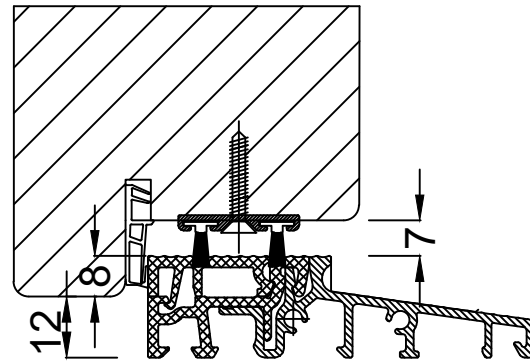

SH61-2902

Türschwelle TS57622-24-FL
mit Trennprofil und PVC-Fülleiste (24mm)

Türschwelle TS57052-24-FL
mit Trennprofil und PVC-Fülleiste (24mm)

!!! TS57052-24-FL in Vorbereitung
!!! Lieferbar ab 06-2019

GRAB Sp. z o.o. Sp. K. Słotwiny 123a	Drzwi otwierane do wewnątrz	21.01.2018
	Przekrój pionowy	