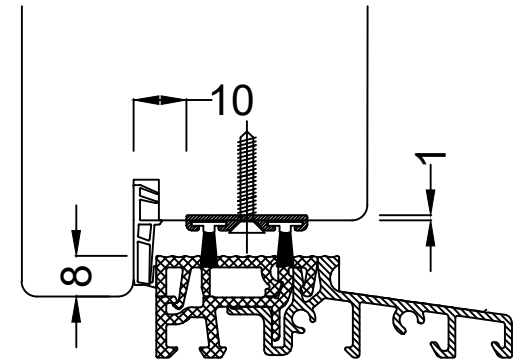

SH61-2902

Türschwelle TS57622-24-FL
mit Trennprofil und PVC-Fülleiste (24mm)

Türschwelle TS57052-24-FL
mit Trennprofil und PVC-Fülleiste (24mm)

!!! TS57052-24-FL in Vorbereitung
!!! Lieferbar ab 06-2019

GRAB Sp. z o.o. Sp. K. Słotwiny 123a	Drzwi otwierane do wewnątrz	21.01.2018
	Przekrój pionowy	