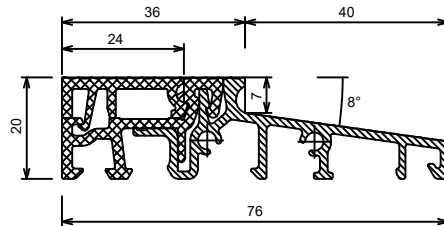

SH61-2902

Türschwelle TS57622-24-FL
mit Trennprofil und PVC-Fülleiste (24mm)

Türschwelle TS57052-24-FL
mit Trennprofil und PVC-Fülleiste (24mm)

!!! TS57052-24-FL in Vorbereitung
!!! Lieferbar ab 06-2019

GRAB Sp. z o.o. Sp. K. Słotwiny 123a	Drzwi otwierane do wewnątrz	21.01.2018
	Przekrój pionowy	