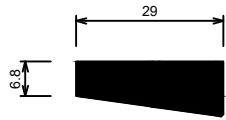

SH61-2902

Türschwelle TS57622-24-FL
mit Trennprofil und PVC-Fülleiste (24mm)

Türschwelle TS57052-24-FL
mit Trennprofil und PVC-Fülleiste (24mm)

!!! TS57052-24-FL in Vorbereitung
!!! Lieferbar ab 06-2019

GRAB Sp. z o.o. Sp. K. Słotwiny 123a	Drzwi otwierane do wewnątrz	21.01.2018
	Przekrój pionowy	