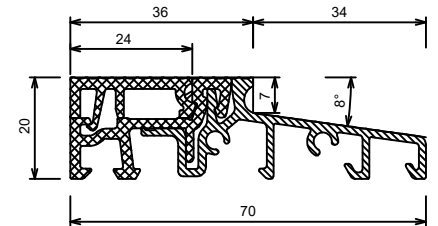

SH61-2902

Türschwelle TS57622-24-FL
mit Trennprofil und PVC-Fülleiste (24mm)

Türschwelle TS57052-24-FL
mit Trennprofil und PVC-Fülleiste (24mm)

!!! TS57052-24-FL in Vorbereitung
!!! Lieferbar ab 06-2019

GRAB Sp. z o.o. Sp. K. Słotwiny 123a	Drzwi otwierane do wewnątrz	21.01.2018
	Przekrój pionowy	