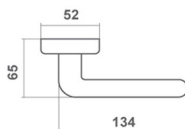

TORINO, PARIS

TORINO	
cena netto za kpl.	nikiel mat
klamka na szyldzie kwadratowym	174,05 zł
szyld kwadratowy (kl./wkl.)	40,13 zł
szyld kwadratowy WC	79,25 zł