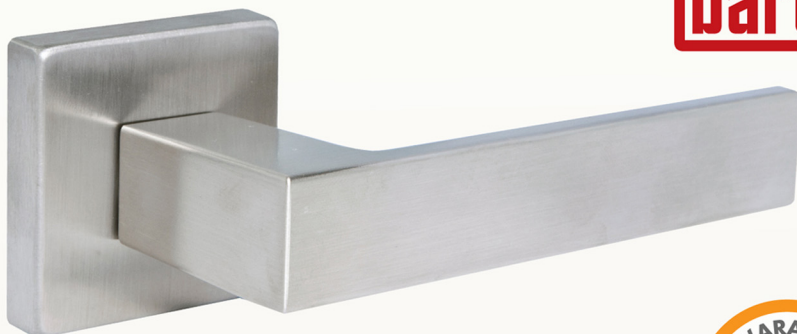

CUBE

CUBE	
cena netto za kpl.	stal nierdzewna
klamka na szyldzie kwadratowym	263,37 zł
szyld kwadratowy klucz/wkładka	33,19 zł
szyld kwadratowy WC	72,33 zł

CUBE	
cena netto za kpl.	czarny mat/biały mat
klamka na szyldzie kwadratowym	289,71 zł
szyld kwadratowy klucz/wkładka	36,51 zł
szyld kwadratowy WC	79,56 zł

▶ Dostępne wykończenia

stal nierdzewna

czarny mat
(malowany)

biały mat
(malowany)

▶ Materiał: stal nierdzewna
Kraj pochodzenia: Włochy

ELIOT NA SZYLDZIE KWADRATOWYM

cena netto za kpl.	nikiel mat (szczołkowany)
klamka na szyldzie kwadratowym	46,41 zł
szyld kwadratowy klucz/wkładka	17,68 zł
szyld kwadratowy WC	24,11 zł