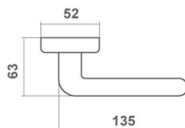

chrom połysk

chrom mat

▶ Materiał: ZnAl
Kraj pochodzenia: Włochy

TORINO, PARIS

TORINO	
cena netto za kpl.	nikiel mat
klamka na szyldzie kwadratowym	174,05 zł
szyld kwadratowy (kl./wkl.)	40,13 zł
szyld kwadratowy WC	79,25 zł