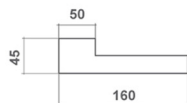

PURE CUBE

Dostępne wykończenia

PURE CUBE	
cena netto za kpl.	stal nierdzewna
klamka	239,43 zł
szyld kwadratowy Plano Star (kl./wkł.)	30,98 zł
szyld kwadratowy Plano Star WC	71,04 zł

PURE CUBE	
cena netto za kpl.	czarny mat/biały mat
klamka	263,37 zł
szyld kwadratowy Plano Star (kl./wkł.)	34,08 zł
szyld kwadratowy Plano Star WC	78,14 zł

Materiał: stal nierdzewna
Kraj pochodzenia: Włochy