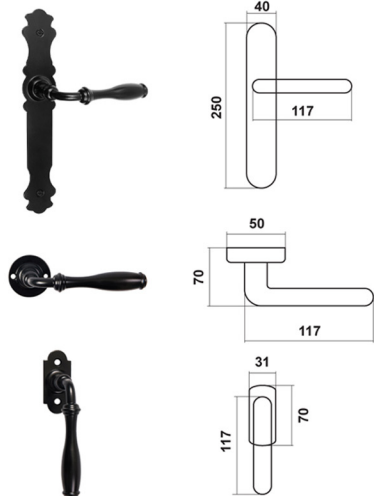

biały

Materiał: stal
Kraj pochodzenia: Polska

Toulouse

barcz
od 1923

TOULOUSE NA DŁUGIM SZYLDZIE

cena netto za kpl.	czarny	malowanie dekoracyjne
klamka na szyldzie KL/WKL (72mm/90mm)	53,80 zł	59,67 zł
klamka na szyldzie WC (72mm/90mm)	60,68 zł	68,59 zł
galka + galka na szyldzie KL/WKL (72mm/90mm)	57,02 zł	62,63 zł