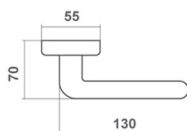

ATLANTA NA ROZECIE	
cena netto za kpl.	nikiel mat
klamka na rozecie	133,77 zł
rozeta klucz/wkładka	27,05 zł
rozeta WC	60,93 zł

▶ Dostępne wykończenia

▶ Materiał: mosiądz
Kraj pochodzenia: Włochy