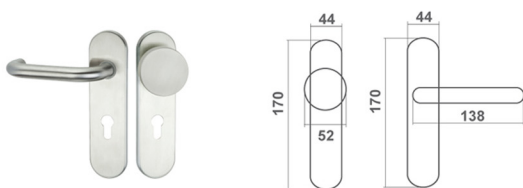

MODEL 202	
cena netto za kpl.	stal nierdzewna
kłamek na szyldzie kwadratowym	59,40 zł
szyld kwadratowy klucz/wkładka	14,41 zł
szyld kwadratowy WC	40,14 zł

MODEL 231	
cena netto za kpl.	stal nierdzewna
kłamek na szyldzie kwadratowym	59,40 zł
szyld kwadratowy klucz/wkładka	14,41 zł
szyld kwadratowy WC	40,14 zł

► Dostępne wykończenia

stal nierdzewna

► Materiał: stal nierdzewna
Kraj pochodzenia: Włochy

INOX

KLAMKA 101 SHORT	
cena netto za kpl.	stal nierdzewna
klamka 72 mm, wkładka	64,90 zł

GAŁKO - KLAMKA 101 SHORT	
cena netto za kpl.	stal nierdzewna
gałko-klamka stała 72 mm, wkładka (prawa lub lewa)	85,87 zł

GAŁKO - GAŁKA (RUCHOMA LUB STAŁA)	
cena netto za kpl.	stal nierdzewna
gałka na rozecie	74,80 zł
rozeta klucz/wkładka	7,43 zł
rozeta WC	27,90 zł

GAŁKO - KLAMKA PRAWA LUB LEWA (RUCHOMA LUB STAŁA)	
cena netto za kpl.	stal nierdzewna
gałka + klamka 101	64,80 zł
gałka + klamka 102	74,80 zł
gałka + klamka 131	74,80 zł
gałka + klamka 104	74,80 zł
rozeta klucz/wkładka	7,43 zł
rozeta WC	27,90 zł