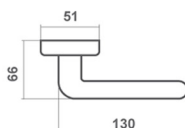

► Dostępne wykończenia

chrom połysk

chrom mat

► Materiał: ZnAl
Kraj pochodzenia: Włochy

PRISMA, PURA

PURA

cena netto za kpl.	chrom mat	chrom połysk
klamka na szyldzie kwadratowym	96,78 zł	106,37 zł
szyld kwadratowy klucz/wkładka	19,87 zł	25,54 zł
szyld kwadratowy WC	45,41 zł	51,08 zł