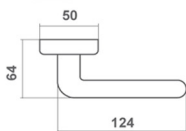

DIADEM, THOR