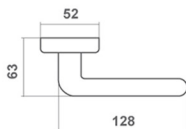

LUIZJANA

LUIZJANA NA SZYLDZIE KWADRATOWYM		
cena netto za kpl.	nikiel mat	chrom połysk
klamka na szyldzie kwadratowym	179,64 zł	197,00 zł
szyld kwadratowy klucz/wkładka	40,13 zł	48,23 zł
szyld kwadratowy WC	79,25 zł	85,00 zł