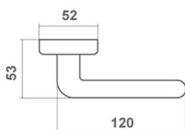

▶ Dostępne wykończenia

stal nierdzewna

czarny mat
(malowany)

biały mat
(malowany)

▶ Materiał: stal nierdzewna
Kraj pochodzenia: Włochy

ELIOT NA SZYLDZIE KWADRATOWYM

cena netto za kpl.	nikiel mat (szczołkowany)
klamka na szyldzie kwadratowym	46,41 zł
szyld kwadratowy klucz/wkładka	17,68 zł
szyld kwadratowy WC	24,11 zł