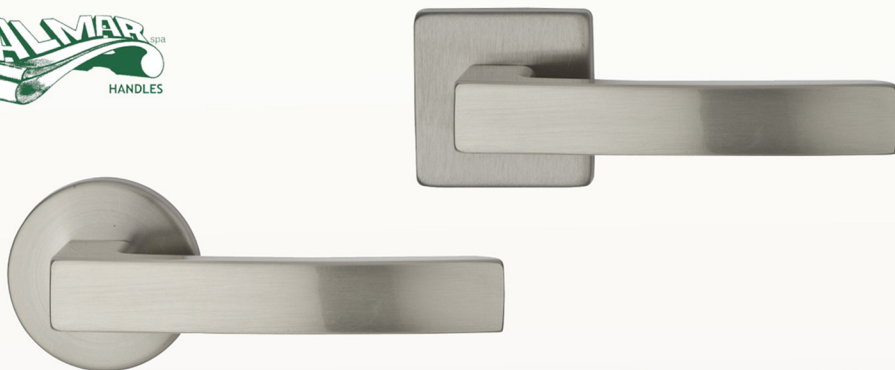

FENIKS

FENIKS NA SZYLDZIE KWADRATOWYM	
cena netto za kpl.	nikiel mat
kłamka na szyldzie kwadratowym	166,37 zł
szyld kwadratowy klucz/wkładka	40,13 zł
szyld kwadratowy WC	79,25 zł