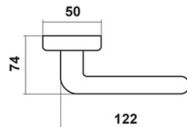

biały

Materiał: stal
Kraj pochodzenia: Polska

Rustica

barcz
od 1923

RUSTICA NA DŁUGIM SZYLDZIE

cena netto za kpl.	czarny	malowanie dekoracyjne
klamka na szyldzie KL/WKL (72mm/90mm)	96,31 zł	104,55 zł
klamka na szyldzie WC (72mm/90mm)	103,83 zł	112,07 zł
klamka + galka na szyldzie KL/WKL (72mm/90mm)	99,31 zł	107,55 zł