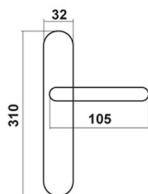

czarny ze złotą patyną

czarny

rdza

biały

Materiał: stal
Kraj pochodzenia: Polska

Boryna

(barcz)
od 1923

BORYNA NA DŁUGIM SZYLDZIE