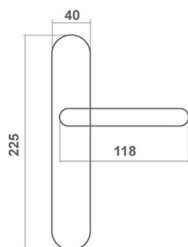

▶ Dostępne wykończenia

▶ Materiał: mosiądz
Kraj pochodzenia: Włochy

LINA

LINA NA ROZECIE

cena netto za kpl.	mosiądz pat.
klamka na rozecie	117,53 zł
rozeta klucz/wkładka	24,22 zł
rozeta WC	53,97 zł

LINA NA DŁUGIM SZYLDZIE

cena netto za kpl.	mosiądz pat.
klamka na dł. szyldzie (72/90 mm kl./wkł.)	141,04 zł
klamka na dł. szyldzie (72/90 mm WC)	167,66 zł

▶ Dostępne wykończenia

mosiądz patyna

▶ Materiał: mosiądz
Kraj pochodzenia: Włochy

LAURA

LAURA NA ROZECIE	
cena netto za kpl.	mosiądz patyna
klamka na rozecie	90,41 zł
rozeta klucz/wkładka	24,22 zł
rozeta WC	53,97 zł

LAURA NA DŁUGIM SZYLDZIE	
cena netto za kpl.	mosiądz patyna
klamka na dł. szyldzie (72/90mm kl./wkł.)	105,92 zł
klamka na dł. szyldzie (72/90 mm WC)	132,88 zł