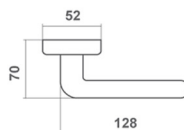

MODEL 202	
cena netto za kpl.	stal nierdzewna
kłamek na szyldzie kwadratowym	59,40 zł
szyld kwadratowy klucz/wkładka	14,41 zł
szyld kwadratowy WC	40,14 zł