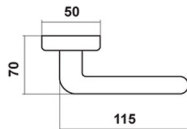

czarny ze złotą patyną

czarny

rdza

biały

Materiał: stal

Kraj pochodzenia: Polska

Madryt

barcz
od 1923