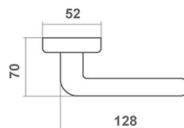

MODEL 102	
cena netto za kpl.	stal nierdzewna
kłamek na rozeźce	29,80 zł
rozeta klucz/wkładka	7,43 zł
rozeta WC	27,90 zł