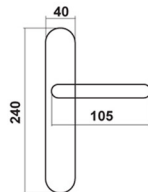

ALUMINIOWE NASADKI NA ZAWIASY

cena netto za szt.	nikiel satyna
nasadka na zawias 14 mm	3,90 zł

Kolekcja

Stary Dwór

The Old Mansion

Telimena

(barcz)
od 1923

TELIMENA NA DŁUGIM SZYLDZIE