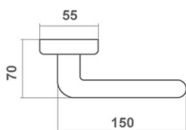

DIADEM, THOR