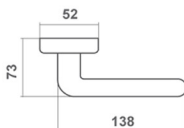

MODEL 101	
cena netto za kpl.	stal nierdzewna
kłamek na rozeźce	27,97 zł
rozeta klucz/wkładka	7,43 zł
rozeta WC	27,90 zł