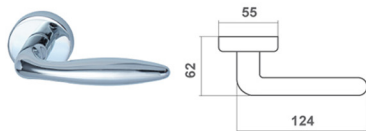

ARENA

ARENA NA ROZECIE

cena netto za kpl.	mosiądz	nikiel mat	chrom połysk	chrom mat
klamka na rozecie	96,34 zł	108,95zł	115,61 zł	115,61 zł
rozeta klucz/wkładka	24,22 zł	27,05 zł	29,39 zł	29,39 zł
rozeta WC	56,17zł	60,93 zł	83,23 zł	83,23 zł

ARENA NA DŁUGIM SZYLDZIE

cena netto za kpl.	mosiądz	nikiel mat	chrom połysk	chrom mat
klamka na dł. szyldzie (72/90mm kl./wkł.)	112,99 zł	129,93 zł	135,59 zł	135,59 zł
klamka na dł. szyldzie (72/90 mm WC)	136,19 zł	156,56 zł	163,43 zł	163,43 zł

Dostępne wykończenia

Material: mosiądz
Kraj pochodzenia: Włochy