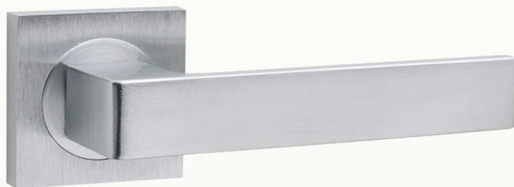

125 STYLE, CLUB

fimet
maniglie

CLUB		
cena netto za kpl.	chrom połysk	chrom mat
klamka na szyldzie kwadratowym	104,06 zł	90,83 zł
szyld kwadratowy klucz/wkładka	38,80 zł	33,96 zł
szyld kwadratowy WC	65,27 zł	60,47 zł

MODEL 125 STYLE	
cena netto za kpl.	nikiel mat + chrom połysk
klamka na rozecie	120,42 zł
rozeta klucz/wkładka	14,06 zł
rozeta WC	31,48 zł

▶ Dostępne wykończenia

Club:

chrom połysk

chrom mat

125 style:

nikiel mat

chrom połysk

▶ Materiał: ZnAl
Kraj pochodzenia: Włochy