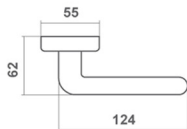

ARENA FS	
cena netto za kpl.	stal nierdzewna
klamka na rozecie	116,52 zł
rozeta klucz/wkładka	32,87 zł
rozeta WC	69,58 zł

ALBA FS	
cena netto za kpl.	stal nierdzewna
klamka na rozecie	108,11 zł
rozeta klucz/wkładka	32,87 zł
rozeta WC	69,58 zł