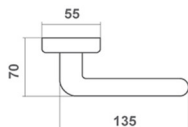

chrom polysk

nikiel mat

▶ Materiał: mosiądz

Kraj pochodzenia: Włochy

MARISA

MARISA NA ROZECIE

MARISA NA ROZECIE		
cena netto za kpl.	mosiądz	nikiel mat
klamka na rozecie	111,28 zł	127,99 zł
rozeta klucz/wkładka	24,22 zł	27,05 zł
rozeta WC	56,17 zł	60,93 zł