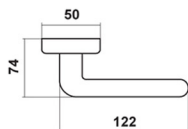

czarny
ze złotą
patyną

czarny

rdza

biały

Materiał: stal + porcelana
(biała lub ecru)

Kraj pochodzenia: Polska

Camelot

(barcz)
od 1923