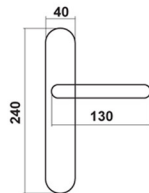

BASZTA NA DŁUGIM SZYLDZIE		
cena netto za kpl.	czarny	malowanie dekoracyjne
klamka na szyldzie KL/WKL (72mm/90mm)	53,80 zł	59,67 zł
klamka na szyldzie WC (72mm/90mm)	60,68 zł	68,59 zł
klamka + gałka na szyldzie KL/WKL (72mm/90mm)	57,02 zł	62,63 zł