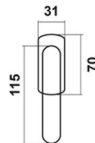

czarny ze złotą patyną

czarny

rdza

biały

Materiał: stal

Kraj pochodzenia: Polska

Madryt

barcz
od 1923