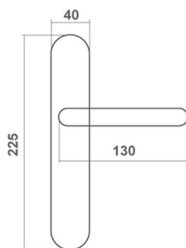

LARA, OSLO

OSLO NA ROZECIE	
cena netto za kpl.	nikiel połysk/mat
kłamek na rozecie	111,80 zł
rozeta klucz/wkładka	32,28 zł
rozeta WC	72,13 zł

LARA NA ROZECIE	
cena netto za kpl.	nikiel mat
kłamek na rozecie	96,34 zł
rozeta klucz/wkładka	26,02 zł
rozeta WC	60,83 zł

▶ Dostępne wykończenia

▶ Materiał: mosiądz
Kraj pochodzenia: Włochy

LINA

LINA NA ROZECIE

cena netto za kpl.	mosiądz pat.
klamka na rozecie	117,53 zł
rozeta klucz/wkładka	24,22 zł
rozeta WC	53,97 zł

LINA NA DŁUGIM SZYLDZIE