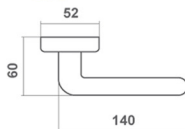

KUBUS

KUBUS PLANO STAR	
cena netto za kpl.	stal nierdzewna
Kubus Plano Star	103,42 zł
szyld kwadratowy Plano Star (kl./wkl.)	30,98 zł
szyld kwadratowy Plano Star WC	71,04 zł

KUBUS	
cena netto za kpl.	stal nierdzewna
Kubus	103,42 zł
szyld kwadratowy (kl./wkl.)	33,19 zł
szyld kwadratowy WC	72,33 zł

▶ Dostępne wykończenia

stal nierdzewna

▶ Materiał: stal nierdzewna
Kraj pochodzenia: Włochy