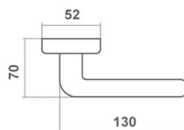

MODEL 131	
cena netto za kpl.	stal nierdzewna
kłamek na rozeźce	29,80 zł
rozeta klucz/wkładka	7,43 zł
rozeta WC	27,90 zł