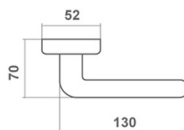

MODEL 101	
cena netto za kpl.	stal nierdzewna
kłamek na rozeźce	27,97 zł
rozeta klucz/wkładka	7,43 zł
rozeta WC	27,90 zł

MODEL 102	
cena netto za kpl.	stal nierdzewna
kłamek na rozeźce	29,80 zł
rozeta klucz/wkładka	7,43 zł
rozeta WC	27,90 zł

MODEL 131	
cena netto za kpl.	stal nierdzewna
kłamek na rozeźce	29,80 zł
rozeta klucz/wkładka	7,43 zł
rozeta WC	27,90 zł

MODEL 104	
cena netto za kpl.	stal nierdzewna
kłamek na rozeźce	29,80 zł
rozeta klucz/wkładka	7,43 zł
rozeta WC	27,90 zł

MODEL 202	
cena netto za kpl.	stal nierdzewna
kłamek na szyldzie kwadratowym	59,40 zł
szyld kwadratowy klucz/wkładka	14,41 zł
szyld kwadratowy WC	40,14 zł

MODEL 231	
cena netto za kpl.	stal nierdzewna
kłamek na szyldzie kwadratowym	59,40 zł
szyld kwadratowy klucz/wkładka	14,41 zł
szyld kwadratowy WC	40,14 zł

► Dostępne wykończenia

► Materiał: stal nierdzewna
Kraj pochodzenia: Włochy