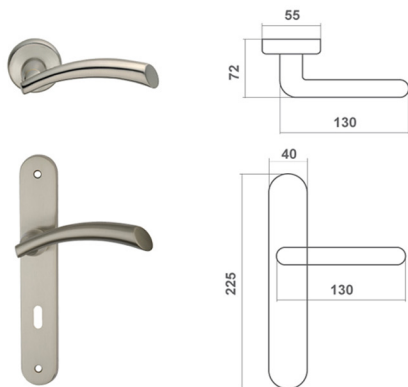

► Dostępne wykończenia

mosiądz połysk

nikiel mat

► Materiał: mosiądz

Kraj pochodzenia: Włochy

TAMARA

TAMARA NA ROZECIE		
cena netto za kpl.	nikiel mat	chrom polysk
klamka na rozecie	155,21 zł	162,51 zł
rozeta klucz/wkładka	27,05 zł	29,39 zł
rozeta WC	60,93 zł	83,23 zł

TAMARA NA DŁUGIM SZYLDZIE		
cena netto za kpl.	nikiel mat	chrom polysk
klamka na dł. szyldzie (72/90 mm kl./wkł.)	176,31 zł	182,60 zł
klamka na dł. szyldzie (72/90 mm WC)	203,09 zł	210,59 zł

▶ Dostępne wykończenia