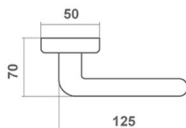

DOLL, ANASTASIA

fimet
maniglie