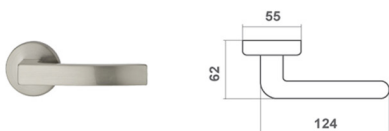

chrom połysk

chrom mat

▶ Materiał: ZnAl
Kraj pochodzenia: Włochy

TORINO, PARIS

TORINO	
cena netto za kpl.	nikiel mat
klamka na szyldzie kwadratowym	174,05 zł
szyld kwadratowy (kl./wkl.)	40,13 zł
szyld kwadratowy WC	79,25 zł

PARIS		
cena netto za kpl.	nikiel mat	chrom połysk
klamka na szyldzie kwadratowym	159,00 zł	174,00 zł
szyld kwadratowy (kl./wkl.)	40,13 zł	48,23 zł
szyld kwadratowy WC	79,25 zł	85,00 zł

► Dostępne wykończenia

► Materiał: miedź Kraj pochodzenia: Włochy

FENIKS

FENIKS NA SZYLDZIE KWADRATOWYM	
cena netto za kpl.	nikiel mat
kłamka na szyldzie kwadratowym	166,37 zł
szyld kwadratowy klucz/wkładka	40,13 zł
szyld kwadratowy WC	79,25 zł

FENIKS NA ROZECIE	
cena netto za kpl.	nikiel mat
kłamka na rozecie	152,16 zł
rozeta klucz/wkładka	27,05 zł
rozeta WC	60,93 zł

▶ Dostępne wykończenia

nikiel mat

▶ Materiał: mosiądz
Kraj pochodzenia: Włochy