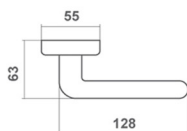

LUIZJANA NA ROZECIE		
cena netto za kpl.	nikiel mat	chrom połysk
klamka na rozecie	163,66 zł	174,17 zł
rozeta klucz/wkładka	27,05 zł	29,39 zł
rozeta WC	60,93 zł	83,23 zł

► Dostępne wykończenia

► Materiał: mosiądz
Kraj pochodzenia: Włochy