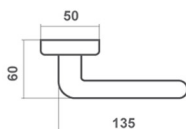

CORSA

CORSA NA ROZECIE

cena netto za kpl.	chrom mat	chrom połysk
klamka na rozecie	86,09 zł	96,05 zł
rozeta klucz/wkładka	19,87 zł	23,37 zł
rozeta WC	45,41 zł	48,91 zł

CORSA NA KWADRATOWYM SZYLDZIE

cena netto za kpl.	chrom mat	chrom połysk
klamka na szyldzie kwadratowym	91,76 zł	101,22 zł
szyld kwadratowy klucz/wkładka	19,87 zł	25,54 zł
szyld kwadratowy WC	45,41 zł	51,08 zł

► Dostępne wykończenia

► Materiał: ZnAl
Kraj pochodzenia: Włochy