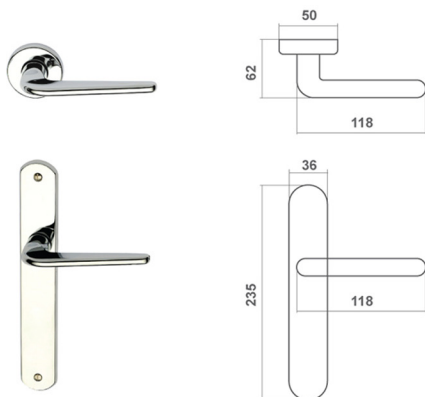

MONICA

MONIKA NA ROZECIE		
cena netto za kpl.	chrom polysk	nikiel mat
klamka na rozecie	86,03 zł	74,60 zł
rozeta klucz/wkładka	26,92 zł	26,02 zł
rozeta WC	63,06 zł	60,83 zł

MONIKA NA DŁUGIM SZYLDZIE		
cena netto za kpl.	chrom polysk	nikiel mat
klamka na dl. szyldzie (72/90mm kl./wkł.)	102,00 zł	92,00 zł
klamka na dl. szyldzie (72/90 mm WC)	139,30 zł	129,30 zł

▶ Dostępne wykończenia

▶ Materiał: mosiądz

Kraj pochodzenia: Włochy