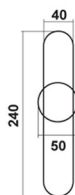

Gałka Retro

barcz
od 1923