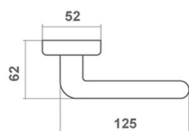

▶ Dostępne wykończenia

▶ Materiał: mosiądz
Kraj pochodzenia: Włochy

125,114

fimet
maniglie

MODEL 114	
cena netto za kpl.	nikiel mat + chrom polysk
klamka na rozecie	62,83 zł
rozeta klucz/wkładka	14,06 zł
rozeta WC	31,48 zł