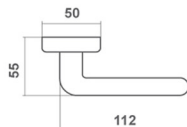

VIOLA

VIOLA NA ROZECIE

cena netto za kpl.	mosiądz	nikiel mat
klamka na rozecie	54,92 zł	60,89 zł
rozeta klucz/wkładka	22,63 zł	26,02 zł
rozeta WC	51,96 zł	60,83 zł

VIOLA NA DŁUGIM SZYLDZIE

cena netto za kpl.	mosiądz	nikiel mat
klamka na dł. szyldzie (72/90mm kl/wkl.)	66,08 zł	75,00 zł
klamka na dł. szyldzie (72/90 mm WC)	91,96 zł	105,87 zł

▶ Dostępne wykończenia

▶ Materiał: mosiądz

Kraj pochodzenia: Włochy