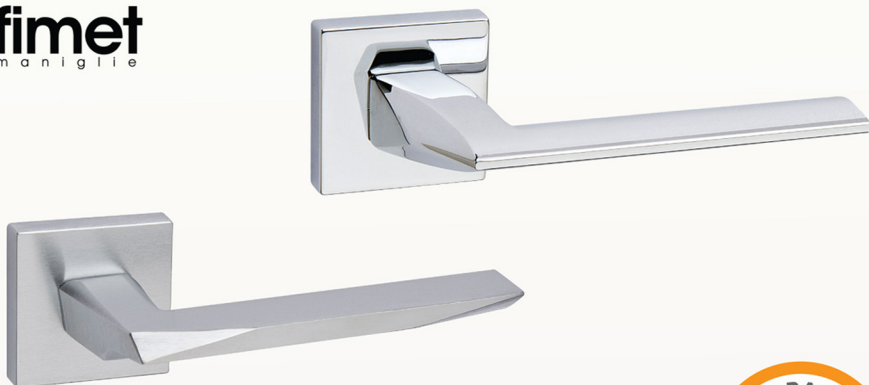

► Dostępne wykończenia

chrom połysk

chrom mat

► Materiał: ZnAl
Kraj pochodzenia: Włochy

PRISMA, PURA

PURA

cena netto za kpl.	chrom mat	chrom połysk
klamka na szyldzie kwadratowym	96,78 zł	106,37 zł
szyld kwadratowy klucz/wkładka	19,87 zł	25,54 zł
szyld kwadratowy WC	45,41 zł	51,08 zł