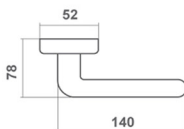

MODEL 104	
cena netto za kpl.	stal nierdzewna
kłamek na rozeźce	29,80 zł
rozeta klucz/wkładka	7,43 zł
rozeta WC	27,90 zł