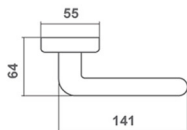

ARENA FS	
cena netto za kpl.	stal nierdzewna
klamka na rozecie	116,52 zł
rozeta klucz/wkładka	32,87 zł
rozeta WC	69,58 zł

ALBA FS	
cena netto za kpl.	stal nierdzewna
klamka na rozecie	108,11 zł
rozeta klucz/wkładka	32,87 zł
rozeta WC	69,58 zł