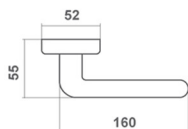

CUBE

CUBE	
cena netto za kpl.	stal nierdzewna
klamka na szyldzie kwadratowym	263,37 zł
szyld kwadratowy klucz/wkładka	33,19 zł
szyld kwadratowy WC	72,33 zł

CUBE	
cena netto za kpl.	czarny mat/biały mat
klamka na szyldzie kwadratowym	289,71 zł
szyld kwadratowy klucz/wkładka	36,51 zł
szyld kwadratowy WC	79,56 zł

▶ Dostępne wykończenia

▶ Materiał: stal nierdzewna
Kraj pochodzenia: Włochy