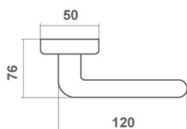

OSLO NA ROZECIE	
cena netto za kpl.	nikiel połysk/mat
kłamek na rozecie	111,80 zł
rozeta klucz/wkładka	32,28 zł
rozeta WC	72,13 zł