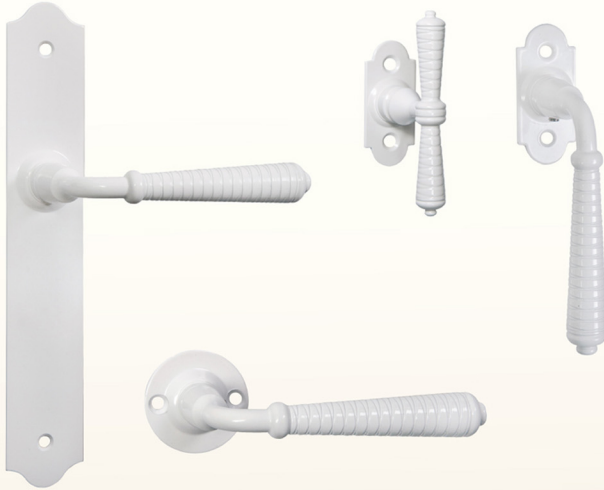

czarny ze złotą patyną

czarny

rdza

biały

Materiał: stal + ZnAl
Kraj pochodzenia: Polska

Malaga

barcz
od 1929

MALAGA NA DŁUGIM SZYLDZIE		
cena netto za kpl.	czarny	malowanie dekoracyjne
klamka na szyldzie KL/WKL (72mm/90mm)	53,80 zł	59,67 zł
klamka na szyldzie WC (72mm/90mm)	60,68 zł	68,59 zł
klamka + gałka na szyldzie KL/WKL (72mm/90mm)	57,02 zł	62,63 zł

MALAGA NA ROZECIE		
cena netto za kpl.	czarny	malowanie dekoracyjne
klamka na rozecie	53,80 zł	59,67 zł
rozeta klucz/wkładka	10,64 zł	11,97 zł
rozeta WC	14,89 zł	16,23 zł
gałka + klamka na rozecie	57,02 zł	62,63 zł