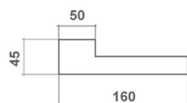

PURE CUBE

Dostępne wykończenia

PURE CUBE	
cena netto za kpl.	stal nierdzewna
klamka	239,43 zł
szyld kwadratowy Plano Star (kl./wkł.)	30,98 zł
szyld kwadratowy Plano Star WC	71,04 zł

PURE CUBE	
cena netto za kpl.	czarny mat/biały mat
klamka	263,37 zł
szyld kwadratowy Plano Star (kl./wkł.)	34,08 zł
szyld kwadratowy Plano Star WC	78,14 zł

Materiał: stal nierdzewna
Kraj pochodzenia: Włochy