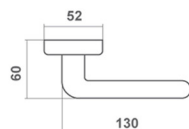

▶ Dostępne wykończenia

▶ Materiał: mosiądz
Kraj pochodzenia: Włochy

125,114

fimet
maniglie

MODEL 114	
cena netto za kpl.	nikiel mat + chrom polysk
klamka na rozecie	62,83 zł
rozeta klucz/wkładka	14,06 zł
rozeta WC	31,48 zł