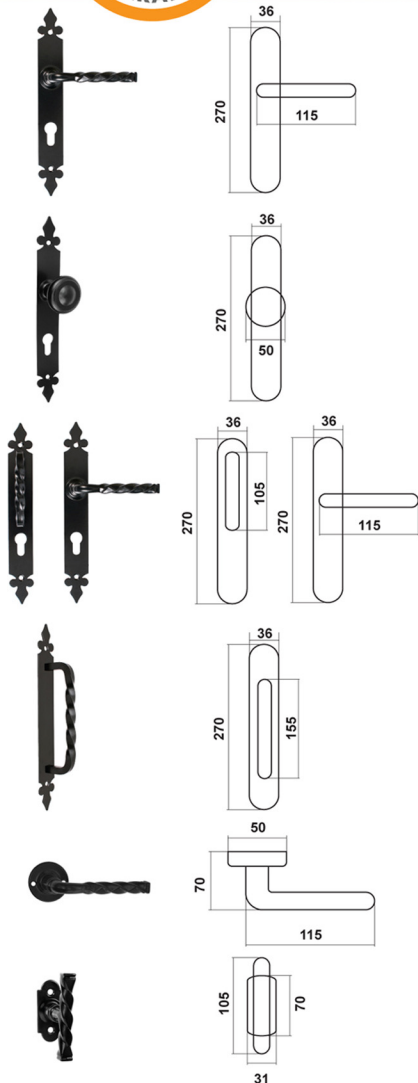

LILIA NA DŁUGIM SZYLDZIE		
cena netto za kpl.	czarny	malowanie dekoracyjne
klamka na szyldzie KL/WKL (72mm/90mm)	18,36 zł	24,36 zł
klamka na szyldzie WC (72mm/90mm)	21,35 zł	27,35 zł
klamka + gałka na szyldzie KL/WKL (72mm/90mm)	21,05 zł	27,05 zł

GAŁKA LILIA NA DŁUGIM SZYLDZIE		
cena netto za kpl.	czarny	malowanie dekoracyjne
gałka na szyldzie KL/WKL (72mm/90mm)	21,05 zł	27,05 zł

KLAMKO-POCHWYT LILIA		
cena netto za kpl.	czarny	malowanie dekoracyjne
klamko-pochwył WKL (72mm/90mm)	25,49 zł	31,50 zł

POCHWYT LILIA		
cena netto za szt.	czarny	malowanie dekoracyjne
pochwył	13,92 zł	21,11 zł

LILIA NA ROZECIE		
cena netto za kpl.	czarny	malowanie dekoracyjne
klamka na rozecie	18,36 zł	24,36 zł
rozeta klucz/wkładka	10,64 zł	11,97 zł
rozeta WC	14,89 zł	16,23 zł
gałka + klamka na rozecie	21,05 zł	27,05 zł

KLAMKA OKIENNA LILIA		
cena netto za kpl.	czarny	malowanie dekoracyjne
klamka okienna	11,23 zł	14,70 zł

Dostępne wykończenia