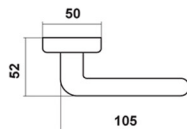

ALUMINIOWE NASADKI NA ZAWIASY

cena netto za szt.	nikiel satyna
nasadka na zawias 14 mm	3,90 zł

Kolekcja

Stary Dwór

The Old Mansion

Telimena

(barcz)
od 1923

TELIMENA NA DŁUGIM SZYLDZIE