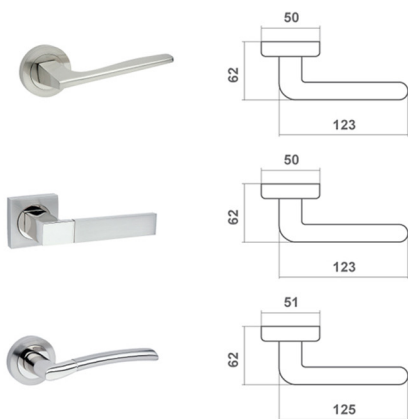

190, 163, KIM