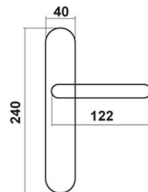

biały

Materiał: stal
Kraj pochodzenia: Polska

Rustica

barcz
od 1923

RUSTICA NA DŁUGIM SZYLDZIE

cena netto za kpl.	czarny	malowanie dekoracyjne
klamka na szyldzie KL/WKL (72mm/90mm)	96,31 zł	104,55 zł
klamka na szyldzie WC (72mm/90mm)	103,83 zł	112,07 zł
klamka + galka na szyldzie KL/WKL (72mm/90mm)	99,31 zł	107,55 zł