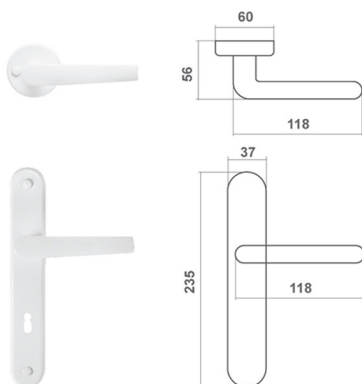

GAŁKO - GAŁKA (RUCHOMA LUB STAŁA)	
cena netto za kpl.	stal nierdzewna
gałka na rozecie	74,80 zł
rozeta klucz/wkładka	7,43 zł
rozeta WC	27,90 zł

GAŁKO - KLAMKA PRAWA LUB LEWA (RUCHOMA LUB STAŁA)	
cena netto za kpl.	stal nierdzewna
gałka + klamka 101	64,80 zł
gałka + klamka 102	74,80 zł
gałka + klamka 131	74,80 zł
gałka + klamka 104	74,80 zł
rozeta klucz/wkładka	7,43 zł
rozeta WC	27,90 zł

Dostępne wykończenia

stal nierdzewna

Materiał: stal nierdzewna
Kraj pochodzenia: Włochy

fimet
maniglie

BETA

barcz
od 1923

BETA NA ROZECIE

cena netto za kpl.	biały/brąz	czarny	złoty	srebrny
klamka na rozecie	7,58 zł	7,58 zł	8,59 zł	9,52 zł
rozeta kl./wkl.	2,53 zł	2,53 zł	2,93 zł	3,86 zł
rozeta WC	4,87 zł	4,87 zł	5,13 zł	6,71 zł

BETA NA DŁUGIM SZYLDZIE

cena netto za kpl.	biały/brąz	czarny	złoty	srebrny
klamka na szyldzie kl./wkl. (72mm/90mm)	9,46 zł	9,46 zł	10,24 zł	11,87 zł
klamka na szyldzie WC (72mm)	12,96 zł	12,96 zł	14,45 zł	15,84 zł