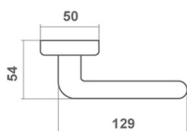

125 STYLE, CLUB

fimet
maniglie

CLUB		
cena netto za kpl.	chrom połysk	chrom mat
klamka na szyldzie kwadratowym	104,06 zł	90,83 zł
szyld kwadratowy klucz/wkładka	38,80 zł	33,96 zł
szyld kwadratowy WC	65,27 zł	60,47 zł