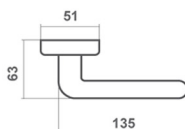

► Dostępne wykończenia

chrom połysk

chrom mat

► Materiał: ZnAl
Kraj pochodzenia: Włochy

PRISMA, PURA

PURA

cena netto za kpl.	chrom mat	chrom połysk
klamka na szyldzie kwadratowym	96,78 zł	106,37 zł
szyld kwadratowy klucz/wkładka	19,87 zł	25,54 zł
szyld kwadratowy WC	45,41 zł	51,08 zł