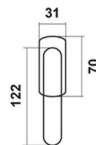

biały

Materiał: stal
Kraj pochodzenia: Polska

Rustica

barcz
od 1923

RUSTICA NA DŁUGIM SZYLDZIE

cena netto za kpl.	czarny	malowanie dekoracyjne
klamka na szyldzie KL/WKL (72mm/90mm)	96,31 zł	104,55 zł
klamka na szyldzie WC (72mm/90mm)	103,83 zł	112,07 zł
klamka + galka na szyldzie KL/WKL (72mm/90mm)	99,31 zł	107,55 zł