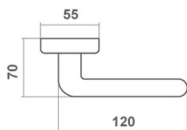

LARA, OSLO

OSLO NA ROZECIE	
cena netto za kpl.	nikiel połysk/mat
kłamek na rozecie	111,80 zł
rozeta klucz/wkładka	32,28 zł
rozeta WC	72,13 zł

LARA NA ROZECIE	
cena netto za kpl.	nikiel mat
kłamek na rozecie	96,34 zł
rozeta klucz/wkładka	26,02 zł
rozeta WC	60,83 zł

▶ Dostępne wykończenia

▶ Materiał: mosiądz
Kraj pochodzenia: Włochy