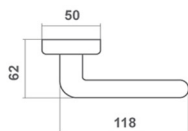

cena netto za kpl.	mosiądz pat.
klamka na dł. szyldzie (72/90 mm kl./wkł.)	141,04 zł
klamka na dł. szyldzie (72/90 mm WC)	167,66 zł

▶ Dostępne wykończenia

mosiądz patyna

▶ Materiał: mosiądz
Kraj pochodzenia: Włochy

LAURA

LAURA NA ROZECIE	
cena netto za kpl.	mosiądz patyna
klamka na rozecie	90,41 zł
rozeta klucz/wkładka	24,22 zł
rozeta WC	53,97 zł

LAURA NA DŁUGIM SZYLDZIE	
cena netto za kpl.	mosiądz patyna
klamka na dł. szyldzie (72/90mm kl./wkł.)	105,92 zł
klamka na dł. szyldzie (72/90 mm WC)	132,88 zł