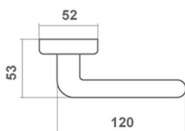

▶ Dostępne wykończenia

stal nierdzewna

czarny mat
(malowany)

biały mat
(malowany)

▶ Materiał: stal nierdzewna
Kraj pochodzenia: Włochy

ELIOT NA SZYLDZIE KWADRATOWYM

cena netto za kpl.	nikiel mat (szczołkowany)
klamka na szyldzie kwadratowym	46,41 zł
szyld kwadratowy klucz/wkładka	17,68 zł
szyld kwadratowy WC	24,11 zł

ELIOT NA SZYLDZIE KWADRATOWYM

cena netto za kpl.	czarny mat
klamka na szyldzie kwadratowym	32,34 zł
szyld kwadratowy klucz/wkładka	12,33 zł
szyld kwadratowy WC	16,65 zł

ELIOT NA SZYLDZIE KWADRATOWYM

cena netto za kpl.	biały mat
klamka na szyldzie kwadratowym	32,34 zł
szyld kwadratowy klucz/wkładka	12,33 zł
szyld kwadratowy WC	16,65 zł