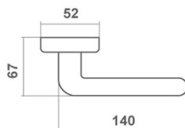

KUBUS

KUBUS PLANO STAR	
cena netto za kpl.	stal nierdzewna
Kubus Plano Star	103,42 zł
szyld kwadratowy Plano Star (kl./wkl.)	30,98 zł
szyld kwadratowy Plano Star WC	71,04 zł

KUBUS	
cena netto za kpl.	stal nierdzewna
Kubus	103,42 zł
szyld kwadratowy (kl./wkl.)	33,19 zł
szyld kwadratowy WC	72,33 zł

▶ Dostępne wykończenia

stal nierdzewna

▶ Materiał: stal nierdzewna
Kraj pochodzenia: Włochy