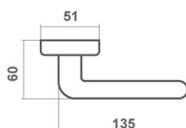

CORSA

CORSA NA ROZECIE

cena netto za kpl.	chrom mat	chrom połysk
klamka na rozecie	86,09 zł	96,05 zł
rozeta klucz/wkładka	19,87 zł	23,37 zł
rozeta WC	45,41 zł	48,91 zł

CORSA NA KWADRATOWYM SZYLDZIE

cena netto za kpl.	chrom mat	chrom połysk
klamka na szyldzie kwadratowym	91,76 zł	101,22 zł
szyld kwadratowy klucz/wkładka	19,87 zł	25,54 zł
szyld kwadratowy WC	45,41 zł	51,08 zł

► Dostępne wykończenia

► Materiał: ZnAl
Kraj pochodzenia: Włochy