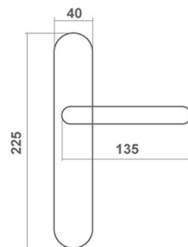

chrom polysk

nikiel mat

▶ Materiał: mosiądz

Kraj pochodzenia: Włochy

MARISA

MARISA NA ROZECIE

MARISA NA ROZECIE		
cena netto za kpl.	mosiądz	nikiel mat
klamka na rozecie	111,28 zł	127,99 zł
rozeta klucz/wkładka	24,22 zł	27,05 zł
rozeta WC	56,17 zł	60,93 zł

MARISA NA DŁUGIM SZYLDZIE

MARISA NA DŁUGIM SZYLDZIE		
cena netto za kpl.	mosiądz	nikiel mat
klamka na dł. szyldzie (72/50mm kl./włd.)	130,61 zł	150,26 zł
klamka na dł. szyldzie (72/50 mm WC)	154, 64 zł	177,83 zł