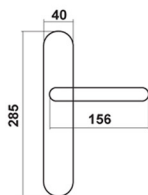

Fort

barcz
od 1923

FORT NA DŁUGIM SZYLDZIE		
cena netto za kpl.	czarny	malowanie dekoracyjne
klamka na szyldzie KL/WKL (72mm/90mm)	50,80 zł	56,67 zł
klamka na szyldzie WC (72mm/90mm)	57,68 zł	65,59 zł
klamka + gałka na szyldzie KL/WKL (72mm/90mm)	54,02 zł	59,63 zł