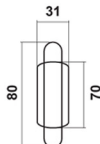

ALUMINIOWE NASADKI NA ZAWIASY

cena netto za szt.	nikiel satyna
nasadka na zawias 14 mm	3,90 zł

Kolekcja

Stary Dwór

The Old Mansion

Telimena

(barcz)
od 1923

TELIMENA NA DŁUGIM SZYLDZIE