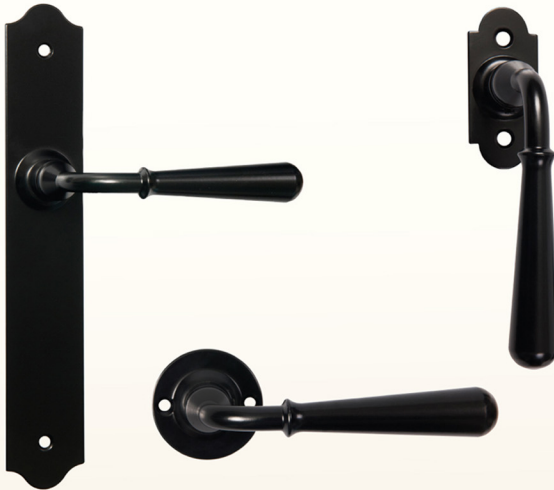

MADRYT NA DŁUGIM SZYLDZIE

cena netto za kpl.	czarny	malowanie dekoracyjne
klamka na szyldzie KL/WKL (72mm/90mm)	53,80 zł	59,67 zł
klamka na szyldzie WC (72mm/90mm)	60,68 zł	68,59 zł
klamka + galka na szyldzie KL/WKL (72mm/90mm)	57,02 zł	62,63 zł