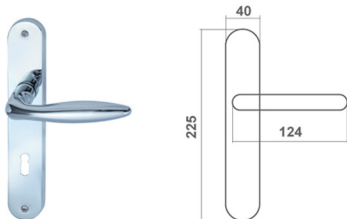

ARENA

ARENA NA ROZECIE

cena netto za kpl.	mosiądz	nikiel mat	chrom połysk	chrom mat
klamka na rozecie	96,34 zł	108,95zł	115,61 zł	115,61 zł
rozeta klucz/wkładka	24,22 zł	27,05 zł	29,39 zł	29,39 zł
rozeta WC	56,17zł	60,93 zł	83,23 zł	83,23 zł

ARENA NA DŁUGIM SZYLDZIE

cena netto za kpl.	mosiądz	nikiel mat	chrom połysk	chrom mat
klamka na dł. szyldzie (72/90mm kl./wkł.)	112,99 zł	129,93 zł	135,59 zł	135,59 zł
klamka na dł. szyldzie (72/90 mm WC)	136,19 zł	156,56 zł	163,43 zł	163,43 zł

Dostępne wykończenia

Material: mosiądz
Kraj pochodzenia: Włochy