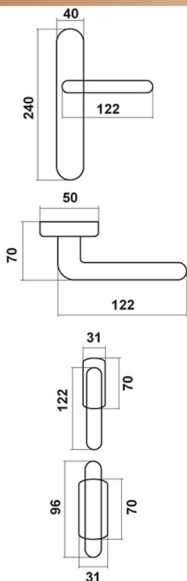

czarny ze złotą patyną

czarny

rdza

biały

Materiał: stal+ZnAl
Kraj pochodzenia: Polska

Mazovia

(barcz)
od 1923

MAZOVIA NA DŁUGIM SZYLDZIE		
cena netto za kpl.	czarny	malowanie dekoracyjne
klamka na szyldzie KL/WKL (72mm/90mm)	53,80 zł	59,67 zł
klamka na szyldzie WC (72mm/90mm)	60,68 zł	68,59 zł
klamka + galka na szyldzie KL/WKL (72mm/90mm)	57,02 zł	62,63 zł