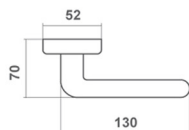

ATLANTA

ATLANTA NA SZYLDZIE KWADRATOWYM	
cena netto za kpl.	nikiel mat
klamka na szyldzie kwadratowym	148,78 zł
szyld kwadratowy klucz/wkładka	40,13 zł
szyld kwadratowy WC	79,25 zł