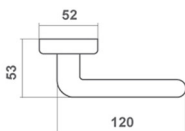

▶ Dostępne wykończenia

stal nierdzewna

czarny mat
(malowany)

biały mat
(malowany)

▶ Materiał: stal nierdzewna
Kraj pochodzenia: Włochy

ELIOT NA SZYLDZIE KWADRATOWYM

cena netto za kpl.	nikiel mat (szczołkowany)
klamka na szyldzie kwadratowym	46,41 zł
szyld kwadratowy klucz/wkładka	17,68 zł
szyld kwadratowy WC	24,11 zł

ELIOT NA SZYLDZIE KWADRATOWYM

cena netto za kpl.	czarny mat
klamka na szyldzie kwadratowym	32,34 zł
szyld kwadratowy klucz/wkładka	12,33 zł
szyld kwadratowy WC	16,65 zł

ELIOT NA SZYLDZIE KWADRATOWYM

cena netto za kpl.	biały mat
klamka na szyldzie kwadratowym	32,34 zł
szyld kwadratowy klucz/wkładka	12,33 zł
szyld kwadratowy WC	16,65 zł