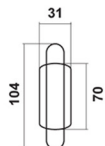

czarny
ze złotą
patyną

czarny

rdza

biały

Materiał: stal + porcelana
(biała lub ecru)

Kraj pochodzenia: Polska

Camelot

(barcz)
od 1923