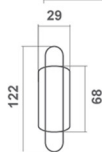

DIADEM, THOR