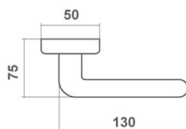

LINA

LINA NA ROZECIE

cena netto za kpl.	mosiądz pat.
klamka na rozecie	117,53 zł
rozeta klucz/wkładka	24,22 zł
rozeta WC	53,97 zł

LINA NA DŁUGIM SZYLDZIE

cena netto za kpl.	mosiądz pat.
klamka na dł. szyldzie (72/90 mm kl./wkł.)	141,04 zł
klamka na dł. szyldzie (72/90 mm WC)	167,66 zł

▶ Dostępne wykończenia

▶ Materiał: mosiądz
Kraj pochodzenia: Włochy