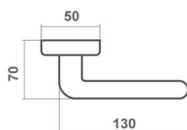

chrom połysk

▶ Materiał: ZnAl
Kraj pochodzenia: Włochy

211, 111

fimet
maniglie

MODEL 111	
cena netto za kpl.	nikiel mat + chrom połysk
klamka na rozecie	86,67 zł
rozeta klucz/wkładka	14,06 zł
rozeta WC	31,48 zł