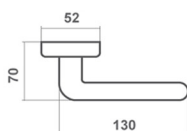

211, 111

fimet
maniglie

MODEL 111	
cena netto za kpl.	nikiel mat + chrom połysk
klamka na rozecie	86,67 zł
rozeta klucz/wkładka	14,06 zł
rozeta WC	31,48 zł