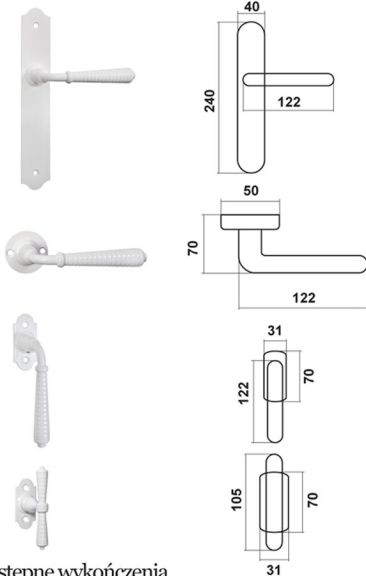

czarny ze złotą patyną

czarny

rdza

biały

Materiał: stal + ZnAl
Kraj pochodzenia: Polska

Malaga

barcz
od 1929

MALAGA NA DŁUGIM SZYLDZIE		
cena netto za kpl.	czarny	malowanie dekoracyjne
klamka na szyldzie KL/WKL (72mm/90mm)	53,80 zł	59,67 zł
klamka na szyldzie WC (72mm/90mm)	60,68 zł	68,59 zł
klamka + gałka na szyldzie KL/WKL (72mm/90mm)	57,02 zł	62,63 zł