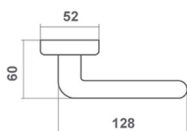

125 STYLE, CLUB

fimet
maniglie

CLUB		
cena netto za kpl.	chrom połysk	chrom mat
klamka na szyldzie kwadratowym	104,06 zł	90,83 zł
szyld kwadratowy klucz/wkładka	38,80 zł	33,96 zł
szyld kwadratowy WC	65,27 zł	60,47 zł

MODEL 125 STYLE	
cena netto za kpl.	nikiel mat + chrom połysk
klamka na rozecie	120,42 zł
rozeta klucz/wkładka	14,06 zł
rozeta WC	31,48 zł

▶ Dostępne wykończenia

Club:

chrom połysk

chrom mat

125 style:

nikiel mat

chrom połysk

▶ Materiał: ZnAl
Kraj pochodzenia: Włochy