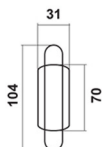

czarny
ze złotą
patyną

czarny

rdza

biały

Materiał: stal
Kraj pochodzenia: Polska

Fort

barcz
od 1923

FORT NA DŁUGIM SZYLDZIE		
cena netto za kpl.	czarny	malowanie dekoracyjne
klamka na szyldzie KL/WKL (72mm/90mm)	50,80 zł	56,67 zł
klamka na szyldzie WC (72mm/90mm)	57,68 zł	65,59 zł
klamka + gałka na szyldzie KL/WKL (72mm/90mm)	54,02 zł	59,63 zł