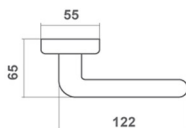

mosiądz połysk

▶ Materiał: mosiądz

Kraj pochodzenia: Włochy

DOLL, ANASTASIA

fimet
maniglie

ANASTASIA	
cena netto za kpl.	chrom + biała porcelana
klamka na rozecie	208,70 zł
rozeta klucz/wkładka	36,28 zł
rozeta WC	59,17 zł