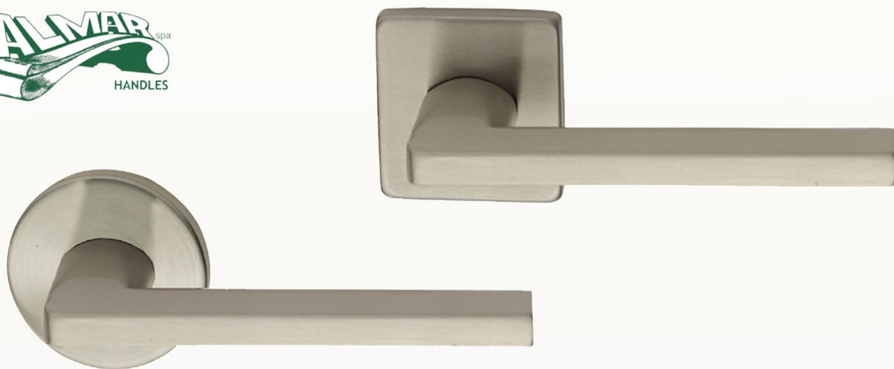

LUIZJANA

LUIZJANA NA SZYLDZIE KWADRATOWYM		
cena netto za kpl.	nikiel mat	chrom połysk
klamka na szyldzie kwadratowym	179,64 zł	197,00 zł
szyld kwadratowy klucz/wkładka	40,13 zł	48,23 zł
szyld kwadratowy WC	79,25 zł	85,00 zł

LUIZJANA NA ROZECIE		
cena netto za kpl.	nikiel mat	chrom połysk
klamka na rozecie	163,66 zł	174,17 zł
rozeta klucz/wkładka	27,05 zł	29,39 zł
rozeta WC	60,93 zł	83,23 zł

► Dostępne wykończenia

nikiel mat

chrom połysk

► Materiał: mosiądz
Kraj pochodzenia: Włochy

ATLANTA

ATLANTA NA SZYLDZIE KWADRATOWYM	
cena netto za kpl.	nikiel mat
klamka na szyldzie kwadratowym	148,78 zł
szyld kwadratowy klucz/wkładka	40,13 zł
szyld kwadratowy WC	79,25 zł