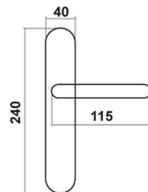

czarny ze złotą patyną

czarny

rdza

biały

Materiał: stal

Kraj pochodzenia: Polska

Madryt

barcz
od 1923