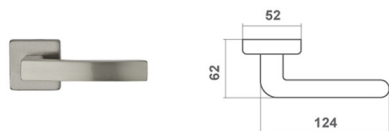

FENIKS

FENIKS NA SZYLDZIE KWADRATOWYM	
cena netto za kpl.	nikiel mat
kłamka na szyldzie kwadratowym	166,37 zł
szyld kwadratowy klucz/wkładka	40,13 zł
szyld kwadratowy WC	79,25 zł