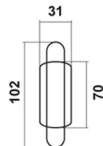

czarny ze złotą patyną

czarny

rdza

biały

Materiał: stal
Kraj pochodzenia: Polska

BASZTA NA DŁUGIM SZYLDZIE		
cena netto za kpl.	czarny	malowanie dekoracyjne
klamka na szyldzie KL/WKL (72mm/90mm)	53,80 zł	59,67 zł
klamka na szyldzie WC (72mm/90mm)	60,68 zł	68,59 zł
klamka + gałka na szyldzie KL/WKL (72mm/90mm)	57,02 zł	62,63 zł