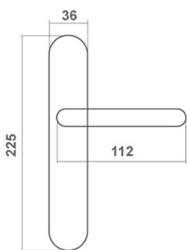

VIOLA

VIOLA NA ROZECIE

cena netto za kpl.	mosiądz	nikiel mat
klamka na rozecie	54,92 zł	60,89 zł
rozeta klucz/wkładka	22,63 zł	26,02 zł
rozeta WC	51,96 zł	60,83 zł

VIOLA NA DŁUGIM SZYLDZIE

cena netto za kpl.	mosiądz	nikiel mat
klamka na dł. szyldzie (72/90mm kl/wkl.)	66,08 zł	75,00 zł
klamka na dł. szyldzie (72/90 mm WC)	91,96 zł	105,87 zł

▶ Dostępne wykończenia

▶ Materiał: mosiądz

Kraj pochodzenia: Włochy