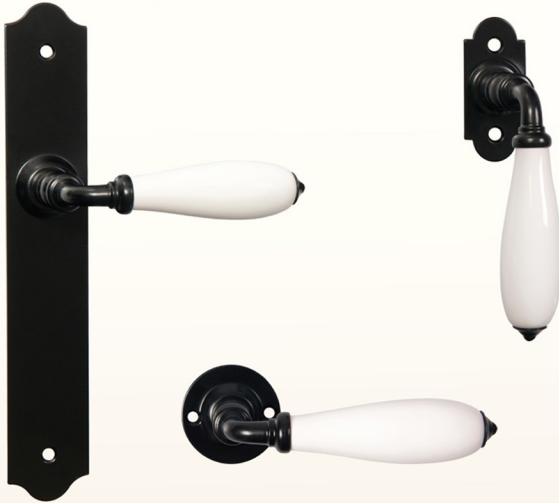

biały

Materiał: stal
Kraj pochodzenia: Polska

Rustica

barcz
od 1923

RUSTICA NA DŁUGIM SZYLDZIE

cena netto za kpl.	czarny	malowanie dekoracyjne
klamka na szyldzie KL/WKL (72mm/90mm)	96,31 zł	104,55 zł
klamka na szyldzie WC (72mm/90mm)	103,83 zł	112,07 zł
klamka + galka na szyldzie KL/WKL (72mm/90mm)	99,31 zł	107,55 zł