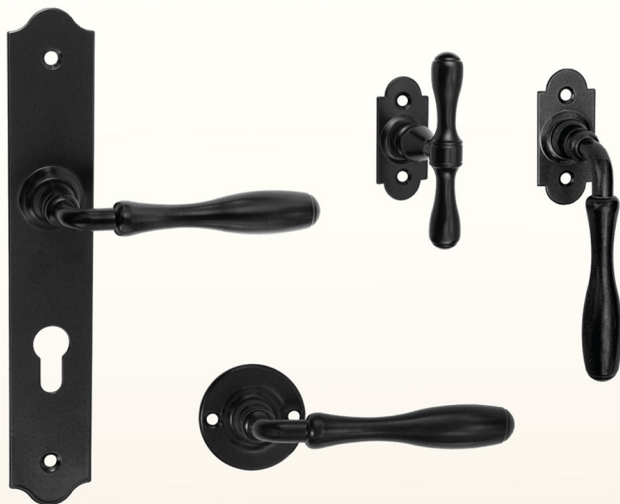

czarny ze złotą patyną

czarny

rdza

biały

Materiał: stal+ZnAl
Kraj pochodzenia: Polska

Mazovia

(barcz)
od 1923

MAZOVIA NA DŁUGIM SZYLDZIE		
cena netto za kpl.	czarny	malowanie dekoracyjne
klamka na szyldzie KL/WKL (72mm/90mm)	53,80 zł	59,67 zł
klamka na szyldzie WC (72mm/90mm)	60,68 zł	68,59 zł
klamka + galka na szyldzie KL/WKL (72mm/90mm)	57,02 zł	62,63 zł

MAZOVIA NA ROZECIE		
cena netto za kpl.	czarny	malowanie dekoracyjne
klamka na rozecie	53,80 zł	59,67 zł
rozeta klucz/wkładka	10,64 zł	11,97 zł
rozeta WC	14,89 zł	16,23 zł
galka + klamka na rozecie	57,02 zł	62,63 zł