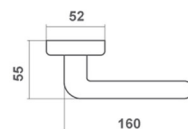

CUBE

CUBE	
cena netto za kpl.	stal nierdzewna
klamka na szyldzie kwadratowym	263,37 zł
szyld kwadratowy klucz/wkładka	33,19 zł
szyld kwadratowy WC	72,33 zł

CUBE	
cena netto za kpl.	czarny mat/biały mat
klamka na szyldzie kwadratowym	289,71 zł
szyld kwadratowy klucz/wkładka	36,51 zł
szyld kwadratowy WC	79,56 zł

▶ Dostępne wykończenia

▶ Materiał: stal nierdzewna
Kraj pochodzenia: Włochy