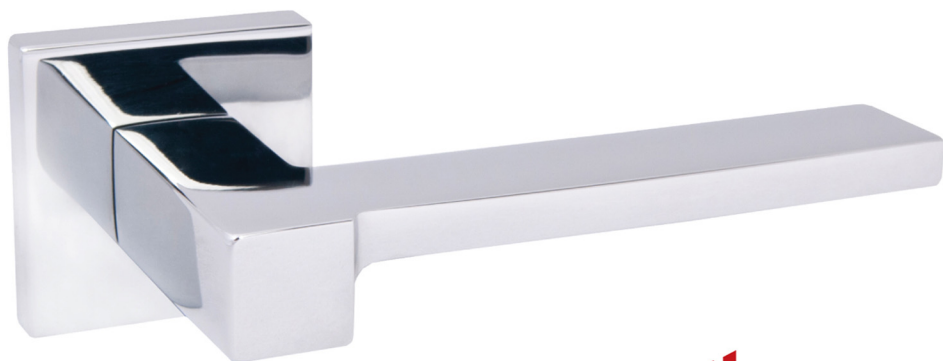

KATALOG PRODUKTÓW

barcz
od 1923