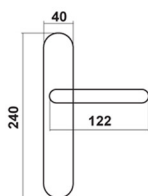

czarny
ze złotą
patyną

czarny

rdza

biały

Materiał: stal + porcelana
(biała lub ecru)

Kraj pochodzenia: Polska

Camelot

(barcz)
od 1923