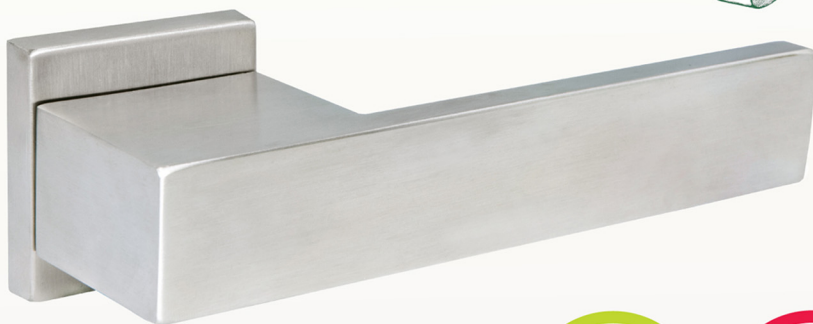

CUBE

CUBE	
cena netto za kpl.	stal nierdzewna
klamka na szyldzie kwadratowym	263,37 zł
szyld kwadratowy klucz/wkładka	33,19 zł
szyld kwadratowy WC	72,33 zł

CUBE	
cena netto za kpl.	czarny mat/biały mat
klamka na szyldzie kwadratowym	289,71 zł
szyld kwadratowy klucz/wkładka	36,51 zł
szyld kwadratowy WC	79,56 zł

▶ Dostępne wykończenia

▶ Materiał: stal nierdzewna
Kraj pochodzenia: Włochy